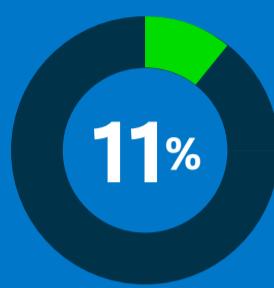

des factures sont payées en retard en France