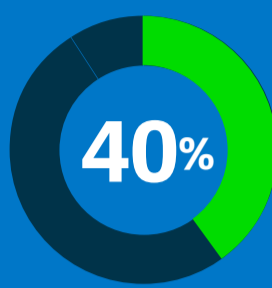

LE PAIEMENT EN LIGNE : ATOUT MAJEUR POUR VOTRE ENTREPRISE

Pour lutter contre quoi ?

des PME estiment que les retards de paiement ont des répercussions directes sur leur activité